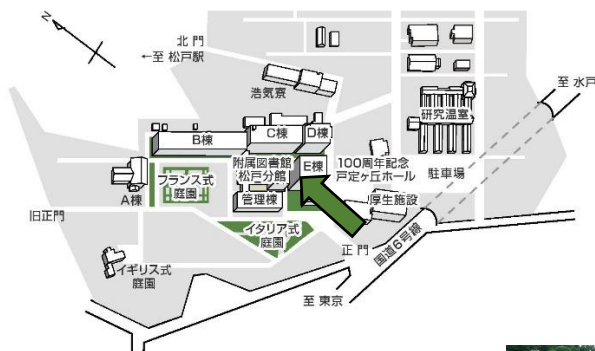

## プログラム

- |              |               |
|--------------|---------------|
| 1. ごあいさつ     | 16:00 ~ 16:05 |
| 2. ポスターセッション | 16:05 ~ 17:35 |
| こんぶくろ池 陸上部   | (大学院)         |
| こんぶくろ池 池班    | (大学院)         |
| ミツバツツジ咲かせ隊   | (大学院)         |
| 葛西臨海公園管理計画班  | (学部)          |
| 向島百花園管理計画班   | (学部)          |
| 3. 講評        | 17:45 ~ 17:55 |
| 4. 閉会の言葉     | 17:55 ~ 18:00 |

## 会場

千葉大学園芸学部 松戸キャンパス  
E棟 3階 エキスパート演習室

・JR常磐線、地下鉄千代田線松戸駅から徒歩約10分です。